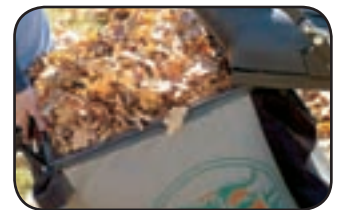

Opsamlingspose

Den lynlåsfrie pose er let at anvende. Den kan indeholde 113 liter, det vil sige op til 25 kg. affald. Findes til vådt eller tørt materiale (MV).